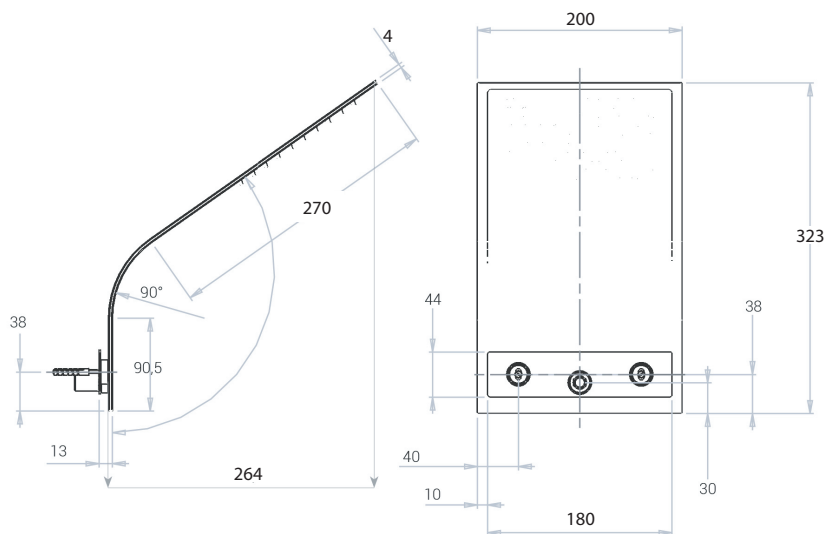

art. **S046-00C** acciaio inox

getto pioggia

## Descrizione

- Soffione 264x200 mm da parete
- 1 tipo di getto (pioggia)
- sistema di fissaggio
- attacchi da 1/2"
- N.B.
- abbinare a miscelatore per controllo temperatura e portata dell'acqua
- abbinare a deviatore per eventuale configurazione di più vie di uscita

## Grafico di portata

SOFFIONE DOCCIA 264X200 MM DA PARETE, IN ACCIAIO INOX, 1 GETTO

art. **S046-00C**