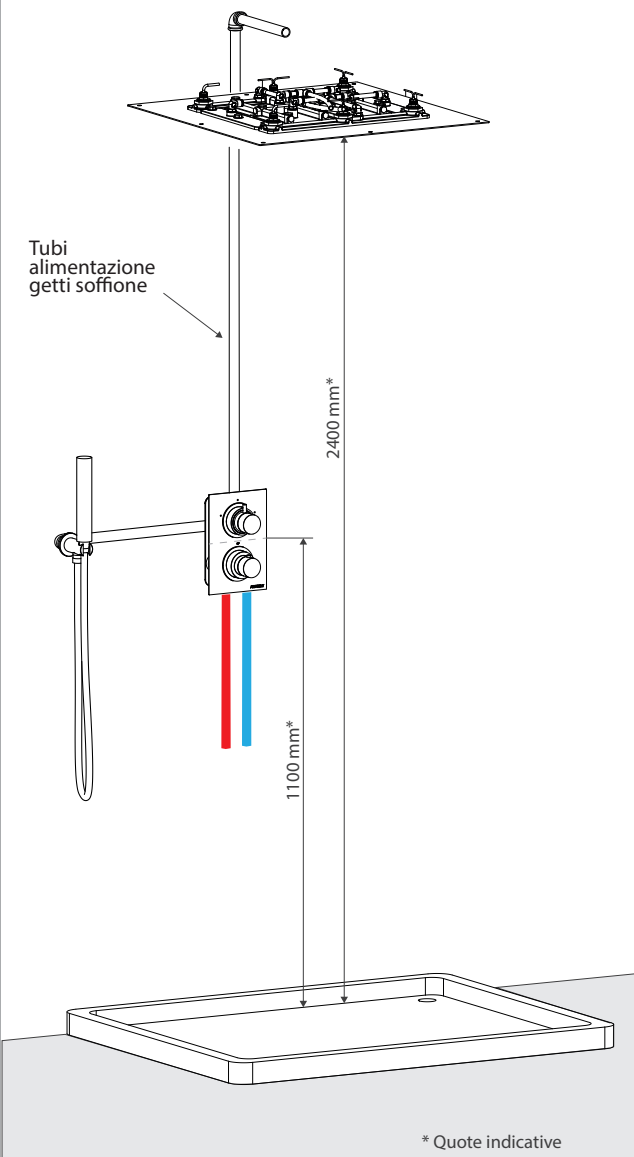

art. **S046-00C** acciaio inox

getto pioggia

## Finiture su richiesta

-  inox satinato
-  oro
-  bianco
-  finiture PVD su richiesta

## Descrizione

- Soffione 264x200 mm da parete
- 1 tipo di getto (pioggia)
- sistema di fissaggio
- attacchi da 1/2"
- N.B.
- abbinare a miscelatore per controllo temperatura e portata dell'acqua
- abbinare a deviatore per eventuale configurazione di più vie di uscita

## Grafico di portata

SOFFIONE DOCCIA 264X200 MM DA PARETE, IN ACCIAIO INOX, 1 GETTO

art. **S046-00C**