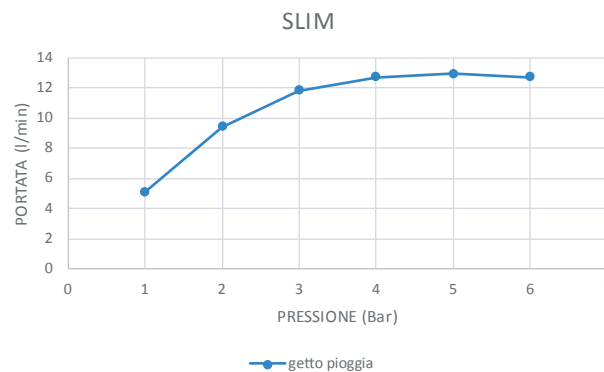

art. **S046-00C** acciaio inox

getto pioggia

## Finiture su richiesta

-  inox satinato
-  oro
-  bianco
-  finiture PVD su richiesta

## Descrizione

- Soffione 264x200 mm da parete
- 1 tipo di getto (pioggia)
- sistema di fissaggio
- attacchi da 1/2"
- N.B.
- abbinare a miscelatore per controllo temperatura e portata dell'acqua
- abbinare a deviatore per eventuale configurazione di più vie di uscita

## Grafico di portata

SOFFIONE DOCCIA 264X200 MM DA PARETE, IN ACCIAIO INOX, 1 GETTO

art. **S046-00C**