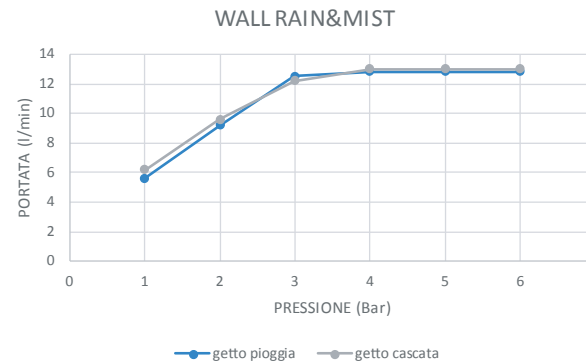

art. **S044-00C** acciaio inox

Finiture su richiesta

-  inox satinato
-  oro
-  bianco
-  finiture PVD su richiesta

Descrizione

- Soffione 500x200 mm da parete
- 2 tipi di getto (pioggia, cascata)
- sistema di fissaggio
- attacchi da 1/2"
- N.B.
- abbinare a miscelatore per controllo temperatura e portata dell'acqua e a deviatore con 2 vie di uscita per il controllo delle singole vie
- abbinare a deviatore per eventuale configurazione di più vie di uscita

Grafico di portata

SOFFIONE DOCCIA 500X200 MM DA PARETE, IN ACCIAIO INOX, 2 GETTI

art. **S044-00C**