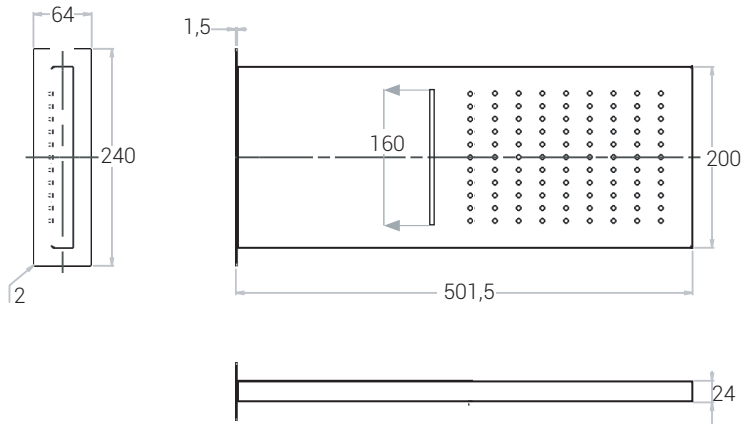

art. **S044-00C** acciaio inox

Finiture su richiesta

-  inox satinato
-  oro
-  bianco
-  finiture PVD su richiesta

Descrizione

- Soffione 500x200 mm da parete
- 2 tipi di getto (pioggia, cascata)
- sistema di fissaggio
- attacchi da 1/2"
- N.B.
- abbinare a miscelatore per controllo temperatura e portata dell'acqua e a deviatore con 2 vie di uscita per il controllo delle singole vie
- abbinare a deviatore per eventuale configurazione di più vie di uscita

Grafico di portata

SOFFIONE DOCCIA 500X200 MM DA PARETE, IN ACCIAIO INOX, 2 GETTI

art. **S044-00C**