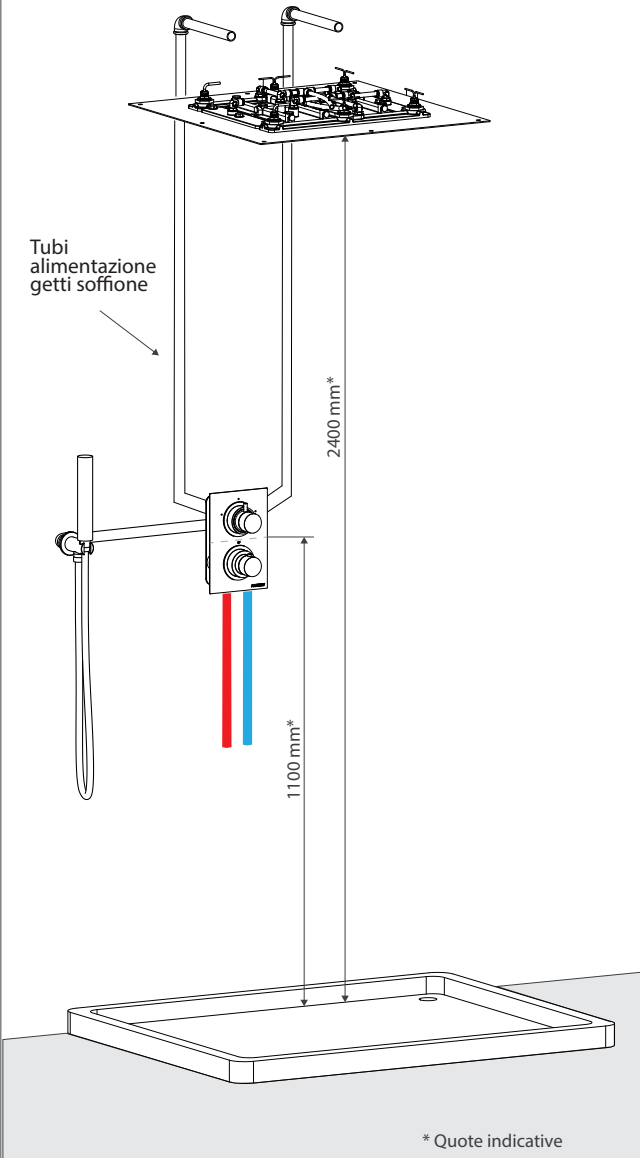

art. **S044-00C** acciaio inox

Finiture su richiesta

-  inox satinato
-  oro
-  bianco
-  finiture PVD su richiesta

Descrizione

- Soffione 500x200 mm da parete
- 2 tipi di getto (pioggia, cascata)
- sistema di fissaggio
- attacchi da 1/2"
- N.B.
- abbinare a miscelatore per controllo temperatura e portata dell'acqua e a deviatore con 2 vie di uscita per il controllo delle singole vie
- abbinare a deviatore per eventuale configurazione di più vie di uscita

Grafico di portata

SOFFIONE DOCCIA 500X200 MM DA PARETE, IN ACCIAIO INOX, 2 GETTI

art. **S044-00C**